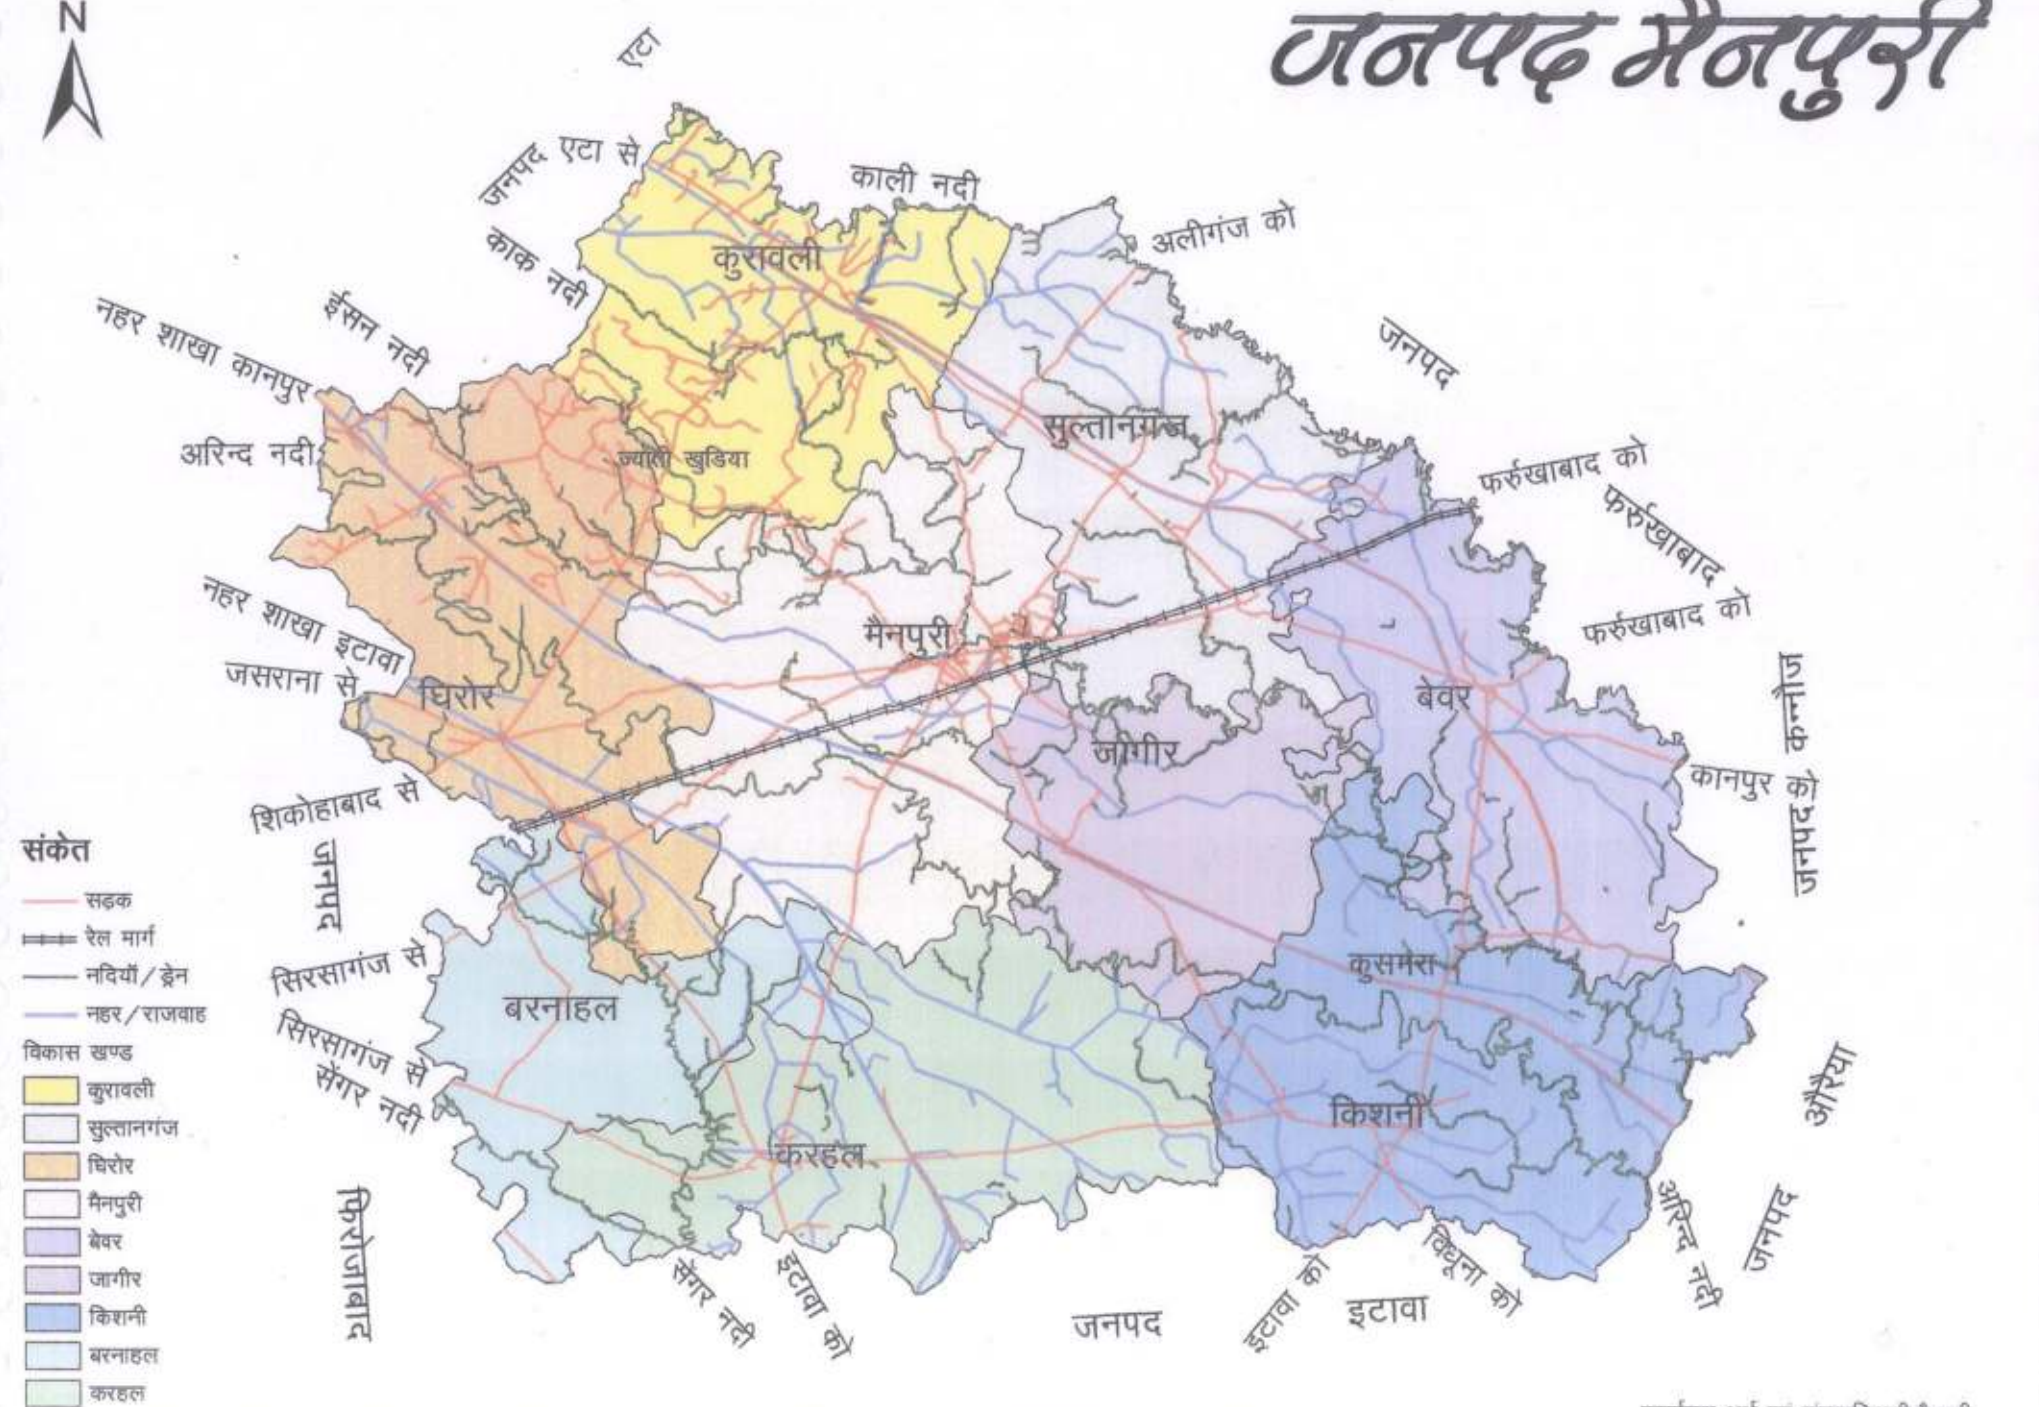

जनपद मैनपुरी

- संकेत**
- सड़क
 - रेल मार्ग
 - नदियाँ / ड्रेन
 - नहर / राजवाह
- विकास खण्ड**
- कुरावली
 - सुल्तानगंज
 - घिरोर
 - मैनपुरी
 - बेवर
 - जागीर
 - किशानी
 - बरनाहल
 - करहल